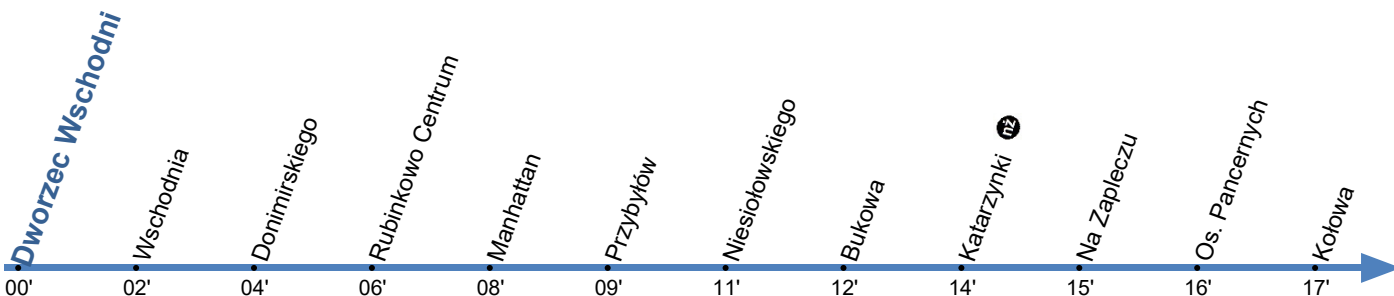

Przystanek: **DWORZEC WSCHODNI 08**

Ważny od: 18.05.2026

Kierunek: KOŁOWA

Numer przystanku: 03208

Trasa: DWORZEC WSCHODNI - Skłodowskiej-Curie - Wschodnia - Rydygiera - Łyskowskiego - Dziewulskiego - Niesiołowskiego - Skłodowskiej-Curie - Chrzanowskiego -> KOŁOWA

Czas przejazdu / travel time / Reisezeit

Tolerancja odjazdu -1/+3 min.

Dni nauki szkolnej

Godziny	4	5	6	7	8	9	10	11	12	13	14	15	16	17	18	19	20	21
Minuty	31	23	28	25	55			40		15 55	50	50						22

Ferie

Godziny	4	5	6	7	8	9	10	11	12	13	14	15	16	17	18	19	20	21
Minuty	31	23	28	25	55			40		15 55	50	50						22

Sobota

Godziny	4	5	6	7	8	9	10	11	12	13	14	15	16	17	18	19	20	21
Minuty				50			15								00			

Niedziela

Godziny	4	5	6	7	8	9	10	11	12	13	14	15	16	17	18	19	20	21
Minuty									27		00				00			

MIASTO
TORUŃ

Gmina Miasta Toruń
ul. Wały Gen. Sikorskiego 8
tel.: 56 611 83 34

MZK w Toruniu Sp. z o.o.
Dyspozytor tramwajowy: 56 655 53 36
Dyspozytor autobusowy: 56 652 83 20

W dzień roboczy przypadający między dniami
wolnymi (np. piątek po Bożym Ciele i 2.05)
obowiązuje sobotni rozkład jazdy.

AUTOBUSY NISKOPODŁOGOWE